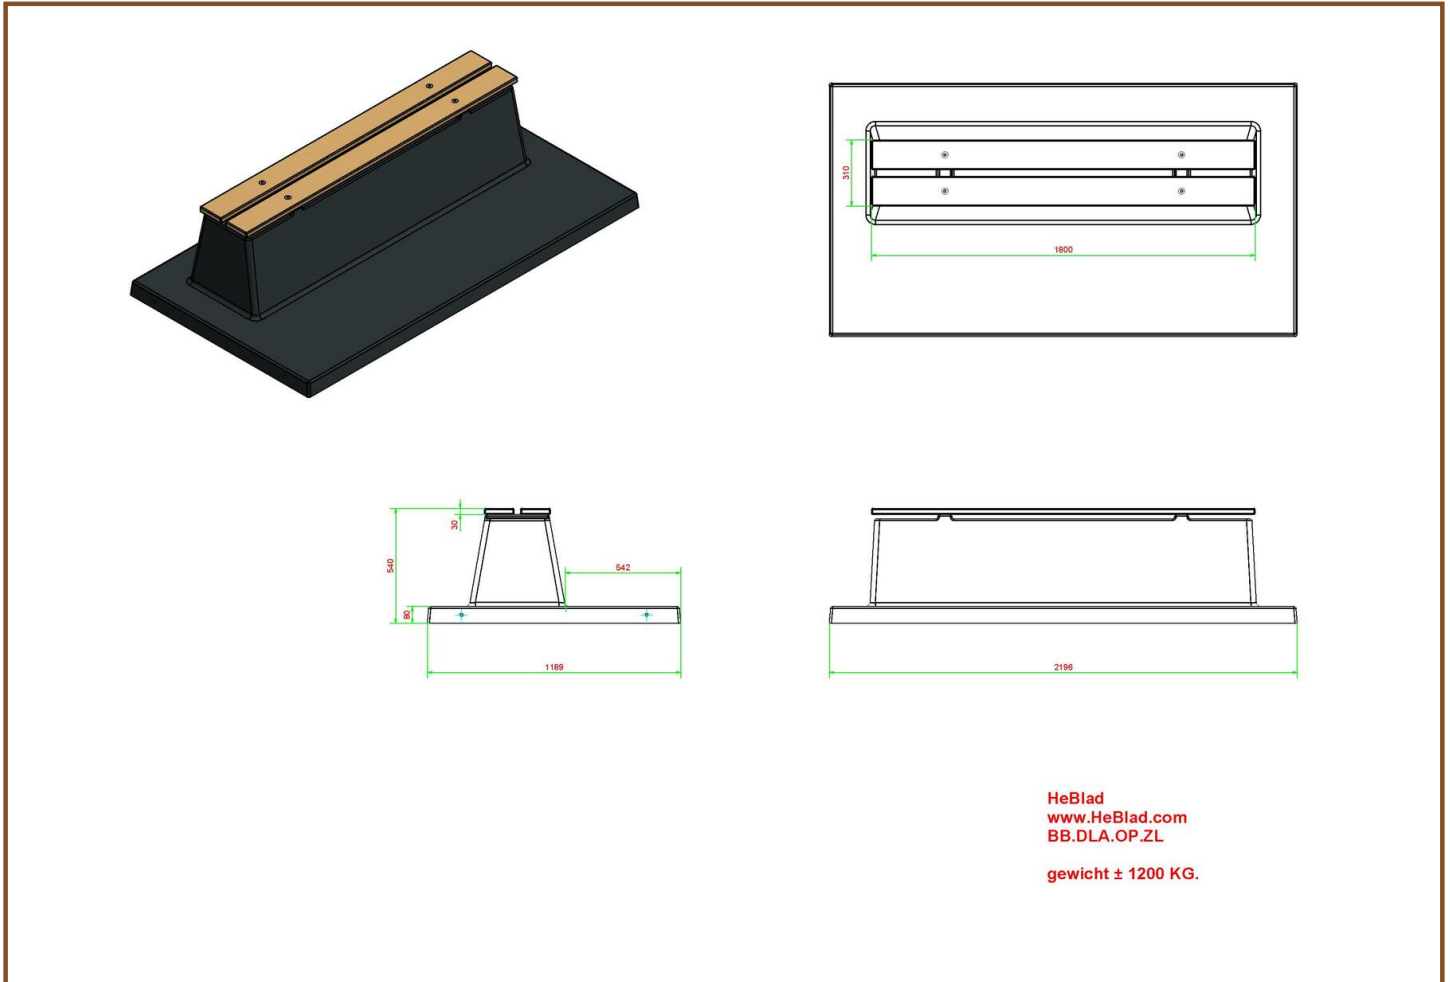

Specifications Concrete bench DeLuxe with bottom plate without backrest Anthracite

Product code	BB.DLA.OP.ZL	Materiaal zitvlak	Bamboo
Colour	Anthracite lacquered, RAL 7001	Number of seats	4
Afmeting (L x B x H)	219,5 x 119 x 56,5 cm	Afmeting onderplaat (L x B x H)	219,5 x 119 x 8 cm
Seat height	45 cm	Afwerking onderplaat	Smooth concrete
Afmeting zitvlak	180 x 30 cm	Weight	1200 kg

Related products

Our products are delivered from our factory in the Netherlands.