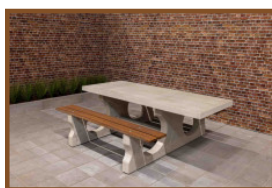

Specifications Bench DeLuxe with bottom plate without backrest Natural Concrete

Product code	BB.DL.OP.ZL	Materiaal zitvlak	Bamboo
Colour	Natural concrete	Number of seats	4
Afmeting (L x B x H)	219,5 x 119 x 56,5 cm	Afmeting onderplaat (L x B x H)	219,5 x 119 x 8 cm
Seat height	45 cm	Afwerking onderplaat	Smooth concrete
Afmeting zitvlak	180 x 30 cm	Weight	1200 kg

Related products

PS.DL.RT

Our products are delivered from our factory in the Netherlands.