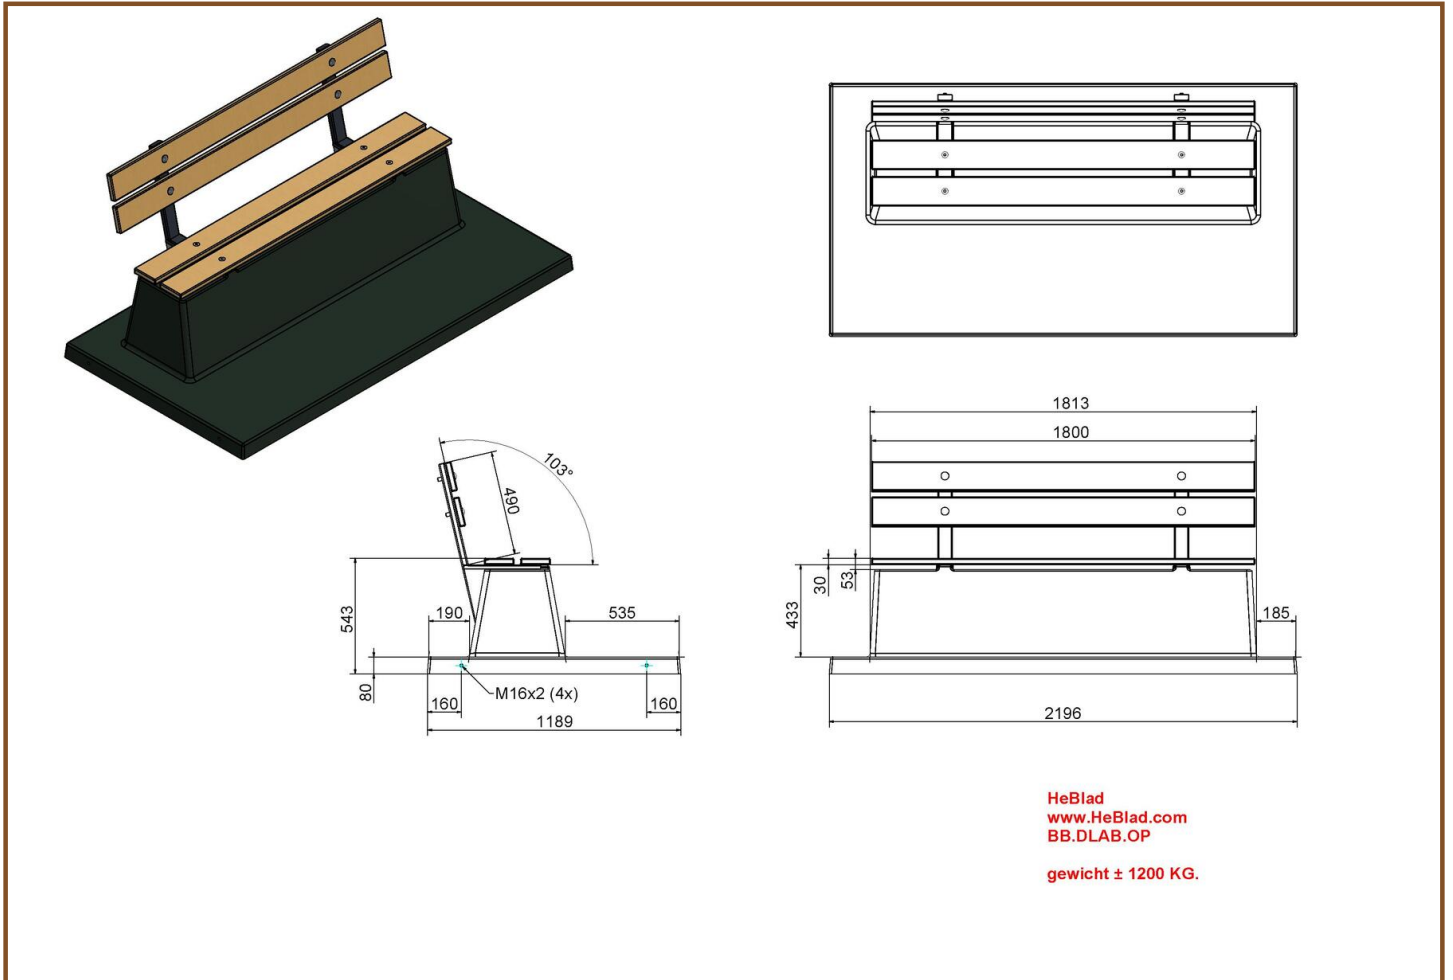

Specifications Bench DeLuxe with bottom plate and backrest Anthracite-Concrete

Product code	BB.DLAB.OP	Seating corner	103 degrees
Colour	Anthracite concrete	Number of seats	4
Afmeting (L x B x H)	219,5 x 119 x 103 cm	Afmeting onderplaat (L x B x H)	219,5 x 119 x 8 cm
Seat height	45 cm	Afwerking onderplaat	Smooth concrete
Afmeting zijvlak	180 x 30 cm	Weight	1230 kg
Material zitvlak	Bamboo		

Related products

Our products are delivered from our factory in the Netherlands.