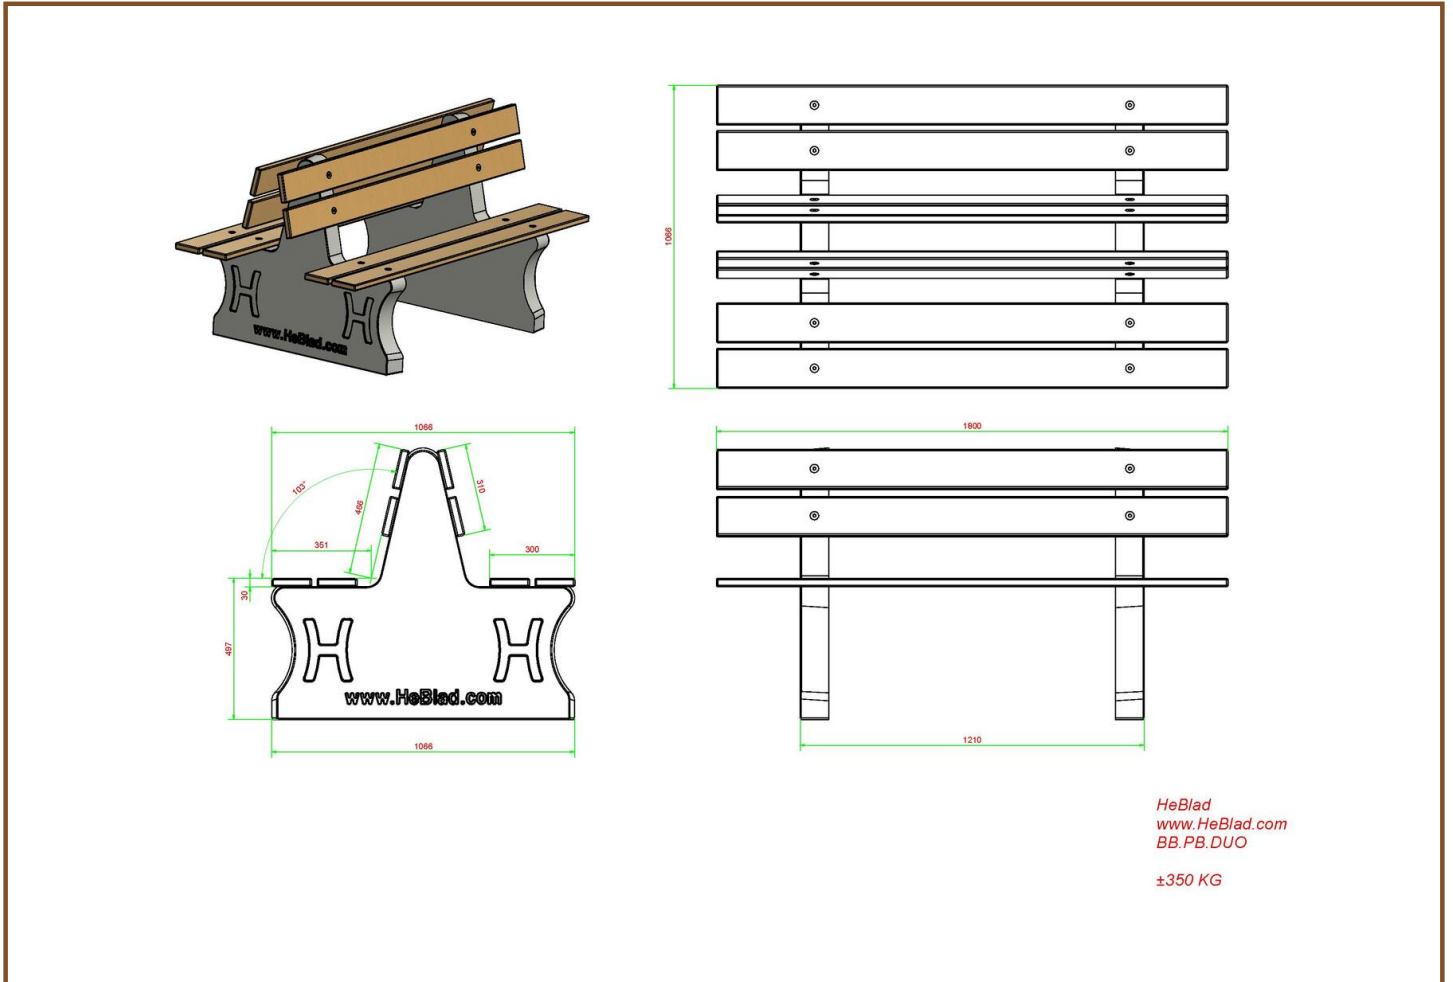

Specifications Parkbench Duo Concrete

Product code	BB.PB.DUO	Materiaal zitvlak	Bamboo
Colour	Natural concrete	Seating corner	103 degrees
Afmeting (L x B x H)	180 x 106 x 94 cm	Number of seats	8
Seat height	50 cm	Weight	350 kg
Afmeting zitvlak	180 x 30 cm	Distance legs	111 cm (center to center)

Our products are delivered from our factory in the Netherlands.