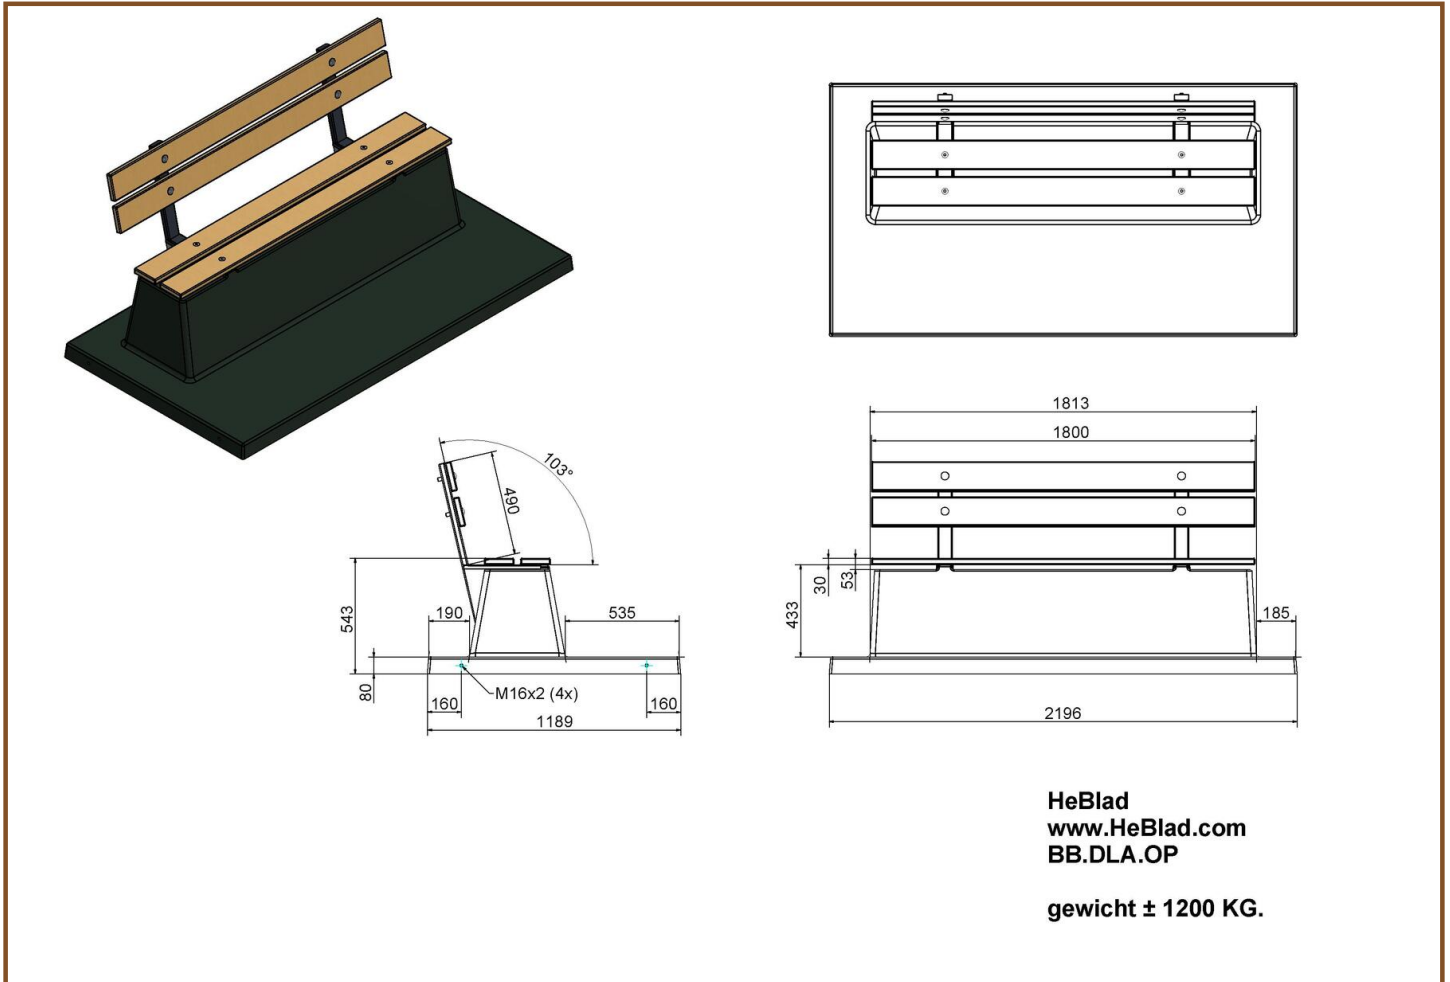

Specifications Concrete bench DeLuxe with bottom plate and backrest Anthracite

Product code	BB.DLA.OP	Seating corner	103 degrees
Colour	Anthracite lacquered, RAL 7016	Number of seats	4
Afmeting (L x B x H)	219,5 x 119 x 103 cm	Afmeting onderplaat (L x B x H)	219,5 x 119 x 8 cm
Seat height	45 cm	Afwerking onderplaat	Smooth concrete
Afmeting zijvlak	180 x 30 cm	Weight	1230 kg
Material zitvlak	Bamboo		

Related products

Our products are delivered from our factory in the Netherlands.