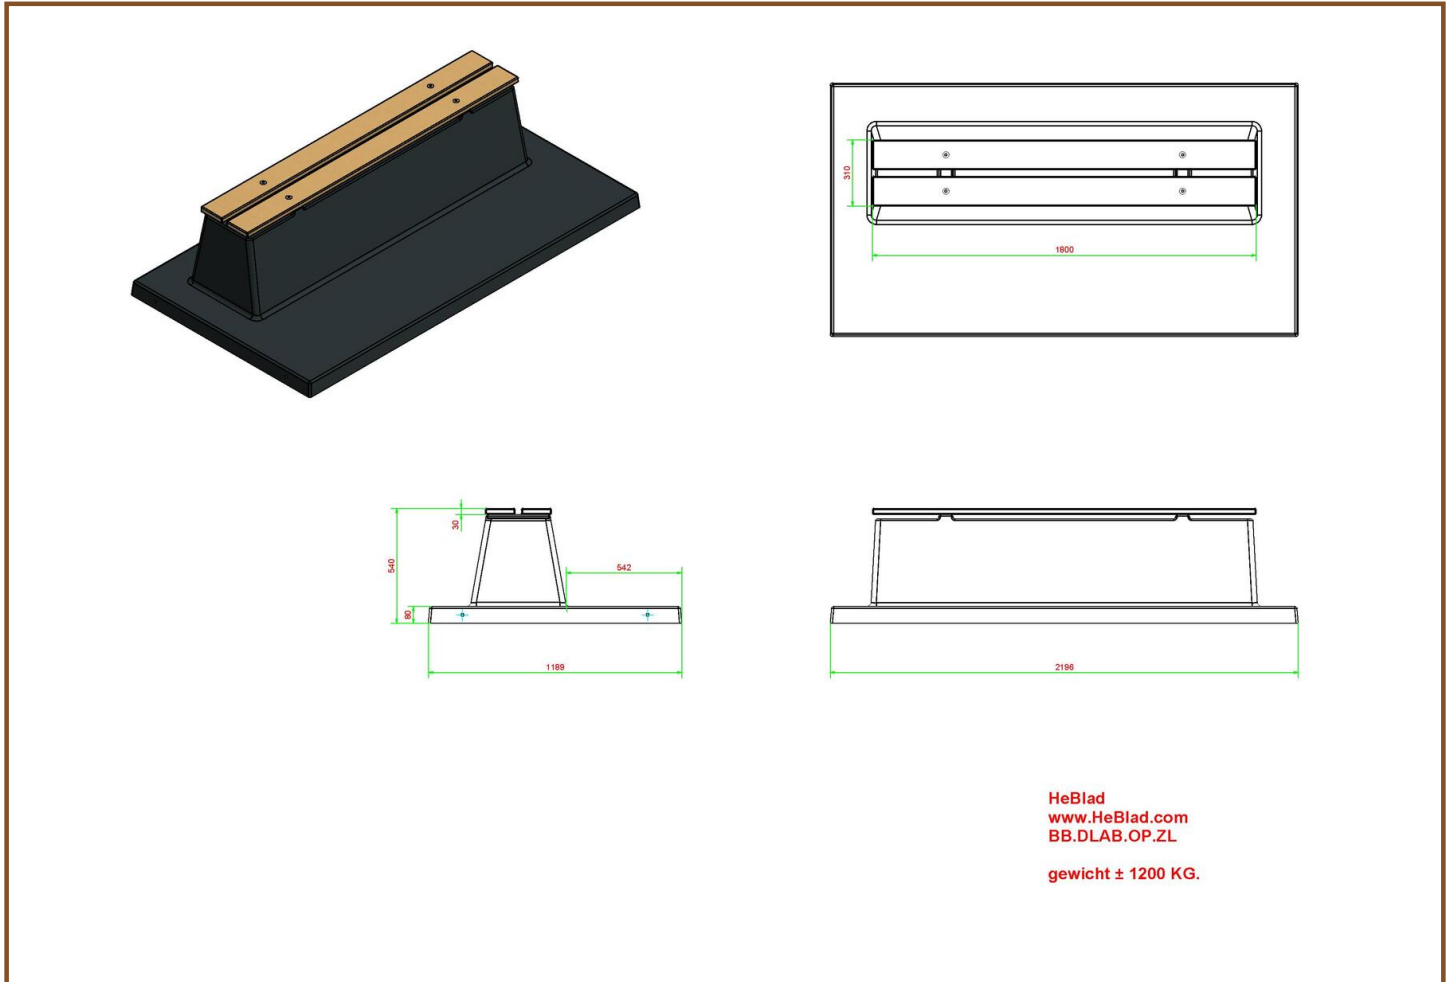

Specifications Bench DeLuxe with bottom plate without backrest Anthracite-Concrete

Product code	BB.DLAB.OP.ZL	Materiaal zitvlak	Bamboo
Colour	Anthracite concrete	Number of seats	4
Afmeting (L x B x H)	219,5 x 119 x 56,5 cm	Afmeting onderplaat (L x B x H)	219,5 x 119 x 8 cm
Seat height	45 cm	Afwerking onderplaat	Smooth concrete
Afmeting zitvlak	180 x 30 cm	Weight	1200 kg

Related products

Our products are delivered from our factory in the Netherlands.